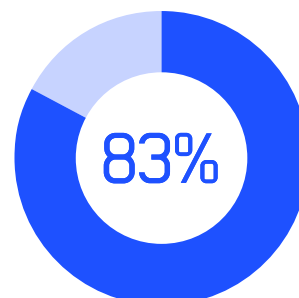

Entlastung durch das Cray X:

25 kg pro Hebevorgang – dies entspricht 5.000 kg bei 200 Hebebewegungen pro Tag á 30 kg, oder 83%.

Nimmt den Kollegen eine (große) Last ab. Stärken Sie jetzt Ihren Mitarbeitern den Rücken und kontaktieren Sie unser Vertriebsteam: sales@germanbionic.com